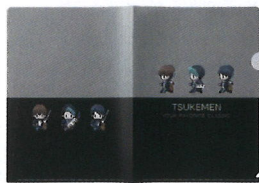

特典フォトカード付き!!!

プレミアム  
TSUKE茶  
¥3,000

■内容:  
京都府産緑茶  
「勢龍」...100g

TSUKEMEN×浜崎製麺所  
(長崎県 五島列島)

コラボ  
シリーズ

メンバー厳選の“推し麺”  
五島うどんセット第二弾

特典フォトカード付き!!!

地獄炊きうどん &  
パツパツ玄米うどん  
¥1,700

■内容:濱の岬300g...1袋  
玄米ざる三分200g...1袋

鮮やかカラー  
ファッションアイテム  
TSUKEシュシュ  
¥1,500

メンバーどハマリ中 スポーティーな一品  
TSUKEゴルフタオル ¥2,000

便利な2サイズを使い分け  
ドット絵 A4+B5  
クリアファイルセット  
¥1,000

コラボ  
シリーズ

TSUKEMEN×炭火珈琲ピトン (広島県 福山市)

☕ 三人でテイステイングを重ねる完成 唯一無二の味わいと香り