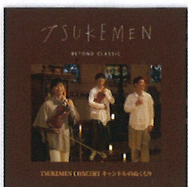

キャンドルのぬくもり ツアー
高崎芸術劇場公演

FAN
CLUB

TSUKE HOUSE

入会金
無料

まずはオススメ!ワンコイン

ベーシック会員
(月額500円+税)

- ①チケット最速先行/限定販売
- ②グッズ最速先行/限定販売
- ③ファン限定イベント参加
- ④パースデー特典動画

- ⑤メンバー写真
- ⑥スペシャル動画
- ⑦音声コンテンツ

★お申し込み・他コースサービス詳細はHPより